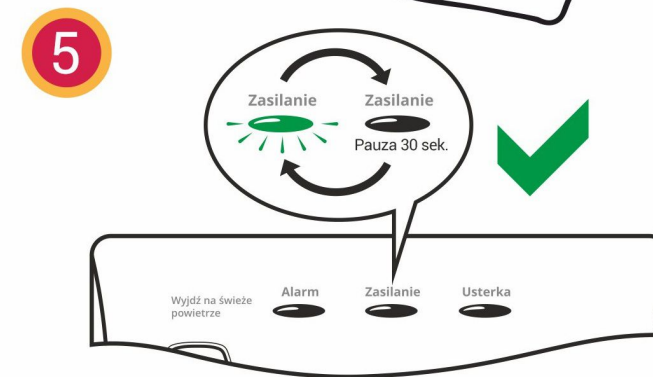

# SKRÓCONA INSTRUKCJA MONTAŻU

CZUJNIK TLENKU WĘGLA, MODEL:

## K7CO / K7DCO

**Aisko**  
Dbamy o Twoje bezpieczeństwo

**Kidde**<sup>®</sup>

Infolinia: 22 666 37 27 ♦ Kidde.pl

**Przeczytaj instrukcję obsługi dołączonej do urządzenia.**

Znajdują się w niej szczegółowe informacje odnośnie montażu, zalecanej lokalizacji czujnika oraz ważne informacje o tlenku węgla.