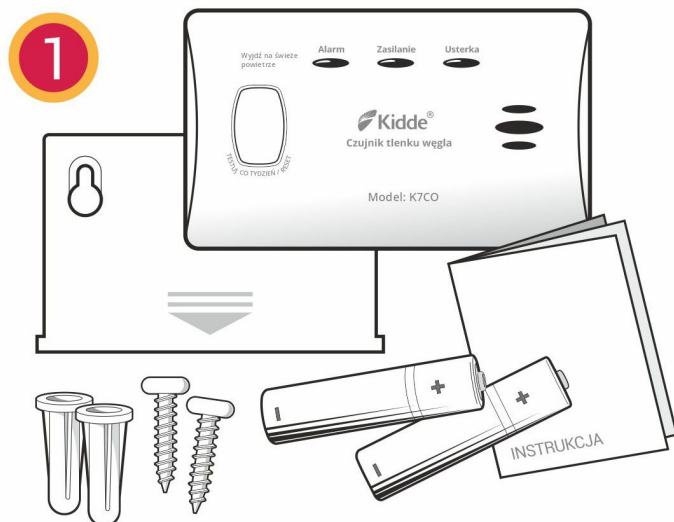

SKRÓCONA INSTRUKCJA MONTAŻU

CZUJNIK TLENKU WĘGLA, MODEL:

K7CO / K7DCO

Aisko
Dbamy o Twoje bezpieczeństwo

Kidde®

Infolinia: 22 666 37 27 ♦ Kidde.pl

Przeczytaj instrukcję obsługi dołączonej do urządzenia.

Znajdują się w niej szczegółowe informacje odnośnie montażu, zalecanej lokalizacji czujnika oraz ważne informacje o tlenku węgla.